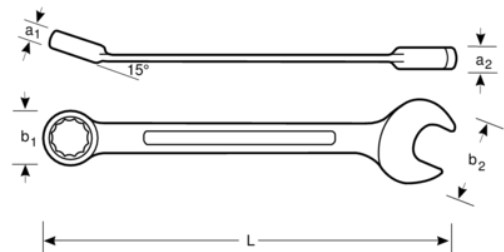

111M

Ring-gaffelnøgle, metrisk

PRODUKTOPLYSNINGER

- Komfortabel at bruge takket være det patenterede U-formede skaftdesign
- Gaffelvinkel på 15° med gaffelhoved til brug, hvor pladsen er trang
- Ringendevinkel på 15° til beskyttelse af knoerne eller bedre greb
- Tydelig, tovejs dimensionsangivelse for nem identifikation
- SB: forpakning på et plastikinfokort
- Dynamic-Drive™ tolvkantsprofil giver længere levetid for bolte og møtrikker
- Mikro matforkromet finish giver en højkvalitetsoverflade
- Højtlegeret stål
- Forbedret aflæsning og identifikation med tydeligt påtryk
- Giver let adgang hvor pladsen er trang
- Standarder: ISO 691, ISO 7738, ISO 3318, ISO 1711-1 og DIN 3113